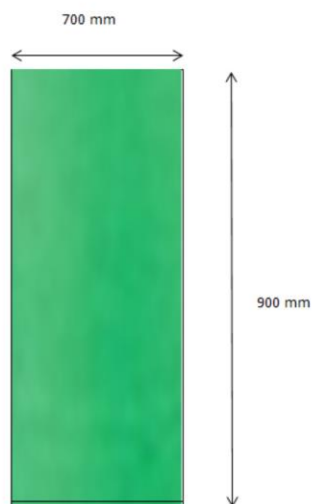

**BOLSA ASEO CLEAN  
 70X90**

### ESPECIFICACIONES

MATERIAL  
 ANCHO (mm)  
 LARGO (mm)  
 ESPESOR (um)  
 FUELLES (mm)  
 RESISTENCIA GARANTIZADA (Kg.)  
 IMPRESIÓN  
 CANTIDAD DE UNIDADES POR ROLLO  
 TIPO DE SELLADO  
 PESO POR BOLSA (g)

POLIETILENO ALTA DENSIDAD 75% RECICLADO PIGMENTADO VERDE  
 700 mm.  
 900 mm.  
 17 um.  
 140 mm.  
 16 Kg.  
 Sin impresión  
 10  
 Sellado Estrella  
 20,35 g  
 Envuelto en papel engomado  
 impreso

### DATOS TECNICOS

Ancho	(mm)	700	-10	+20
Largo	(mm)	900	-15	+20
Espesor	(um)	17	-1	+1
Ancho Fuelles	(mm)	140	-5	+5