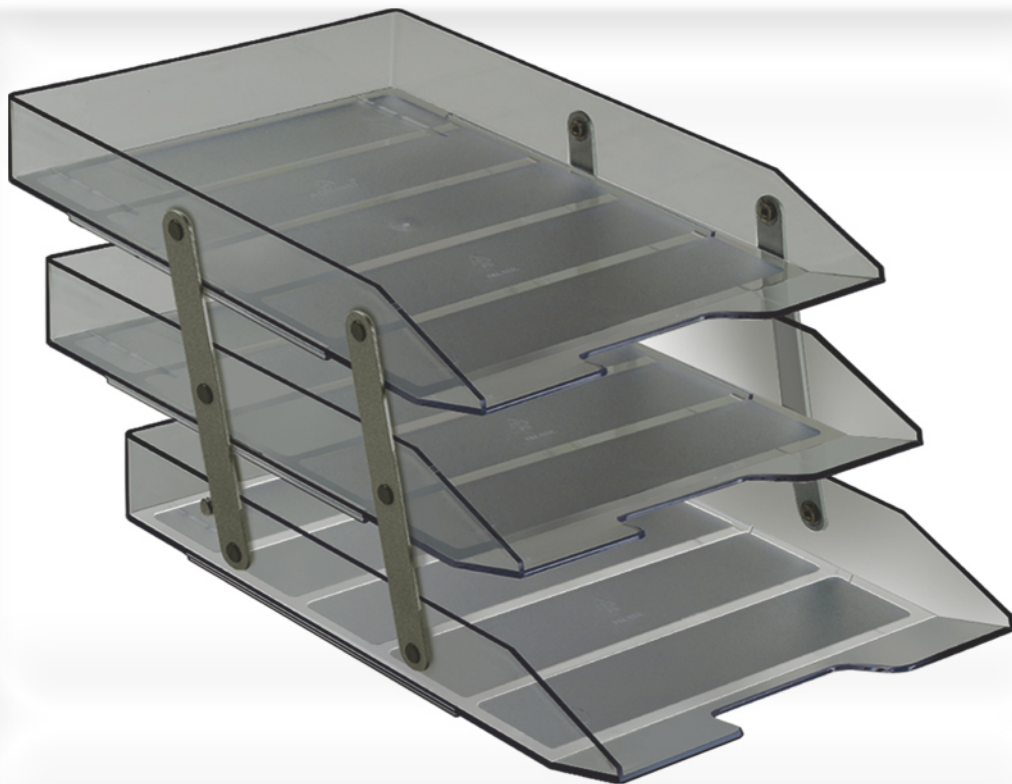

Bandeja Articulable Triple

Cód: 44453

Colores Disponibles:

Negro

Humo

Dimensiones: 370 x 260 x 150 mm