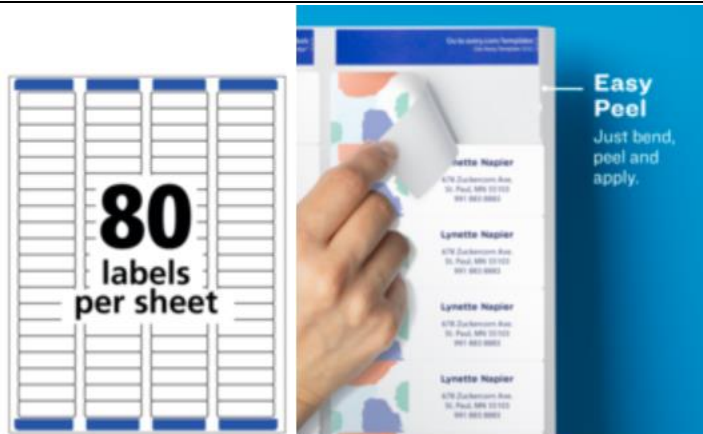

CODIGO PRISA: 80218

CODIGO AVERY: 5167

ETIQUETA AVERY 13X 45 BLANCA LASER

Laser

80 ETIQUETA POR HOJA – ENVASE CONTIENE 100 HOJAS

IDEAL PARA CORRESPONDENCIA Y ENVIO

Disfruta de las etiquetas blancas para direcciones de Avery. ¡Prácticas y eficientes! Gracias a su diseño con bordes lisos, las hojas no se atascan en la impresora y la tinta no se corre. Además, son fáciles de usar gracias a sus plantillas para Word. ¡Comienza a etiquetar con Avery!