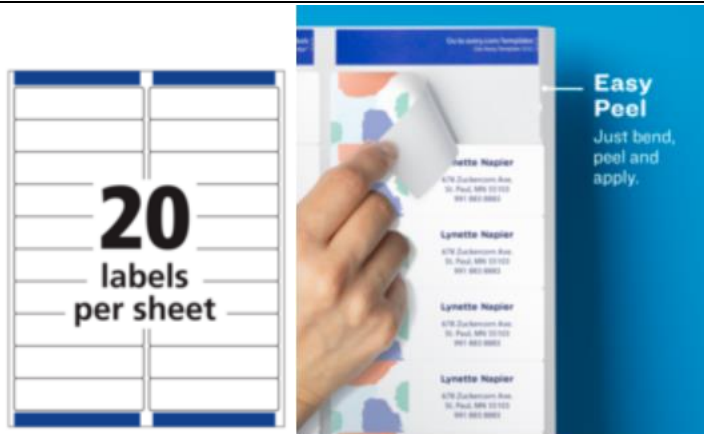

CODIGO PRISA: 84130

CODIGO AVERY: 5161

ETIQUETA AVERY 25X102 BLANCA LASER

Laser

20 ETIQUETA POR HOJA – ENVASE CONTIENE 100 HOJAS

IDEAL PARA CORRESPONDENCIA Y ENVIO

Disfruta de las etiquetas blancas para direcciones de Avery. ¡Prácticas y eficientes! Gracias a su diseño con bordes lisos, las hojas no se atascan en la impresora y la tinta no se corre. Además, son fáciles de usar gracias a sus plantillas para Word. ¡Comienza a etiquetar con Avery!