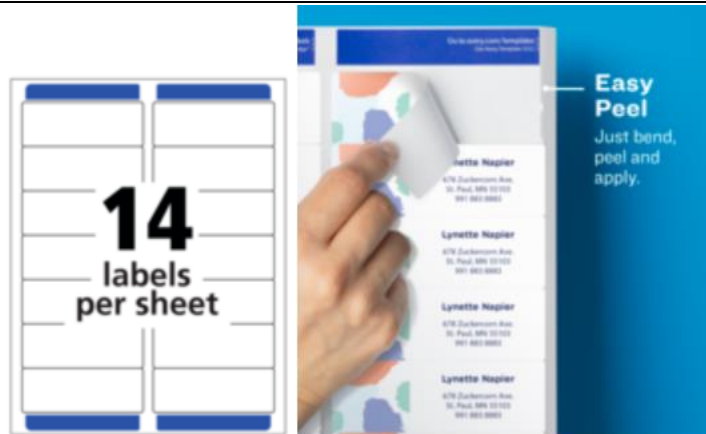

CODIGO PRISA: 84132

CODIGO AVERY: 5162

ETIQUETA AVERY 34X102 BLANCA LASER

Laser

14 ETIQUETA POR HOJA – ENVASE CONTIENE 100 HOJAS

IDEAL PARA CORRESPONDENCIA Y ENVIO

Disfruta de las etiquetas blancas para direcciones de Avery. ¡Prácticas y eficientes! Gracias a su diseño con bordes lisos, las hojas no se atascan en la impresora y la tinta no se corre. Además, son fáciles de usar gracias a sus plantillas para Word. ¡Comienza a etiquetar con Avery!