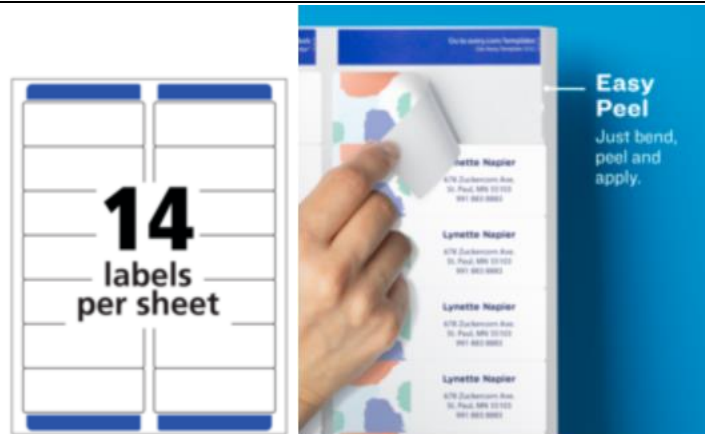

CODIGO PRISA: 84136

CODIGO AVERY: 5262

ETIQUETA AVERY 34X102 BLANCA LASER

Laser

14 ETIQUETA POR HOJA – ENVASE CONTIENE 25 HOJAS

IDEAL PARA CORRESPONDENCIA Y ENVIO

Disfruta de las etiquetas blancas para direcciones de Avery. ¡Prácticas y eficientes! Gracias a su diseño con bordes lisos, las hojas no se atascan en la impresora y la tinta no se corre. Además, son fáciles de usar gracias a sus plantillas para Word. ¡Comienza a etiquetar con Avery!