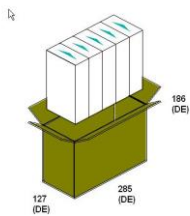

Nombre Producto

ALACENA AL2113 BLA

CODIGO PRISA:

94686

UNIDAD

MARCA	INVAL			
CODIGO PROVEEDOR				
CODIGO BARRAS	7707036515524			
DESCRIPCIÓN	ALACENA AL2113 BLA			
ALTO	167.00	cm	65.75	pulg
ANCHO	60.00	cm	23.62	pulg
PROFUNDO	50.00	cm	19.69	pulg
PESO NETO	54.10	kg	119.02	lb
PESO BRUTO	55.10	kg	121.22	lb

CAJA

DUN 14				
PRECIO X CAJA	\$ -			
ALTO	12.50	cm	4.92	pulg
ANCHO	62.00	cm	24.41	pulg
PROFUNDO	174.50	cm	68.70	pulg
PESO NETO	54.10	kg	119.02	lb
PESO BRUTO	55.10	kg	121.22	lb
PIEZAS X CAJA	1			
VOLUMEN	0.1352	m³	4.774	pie³