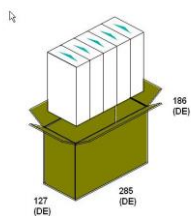

## Nombre Producto

**REPISA RE3832 WEN**

**CODIGO PRISA:**

**94700**

### UNIDAD

MARCA	INVAL		
CODIGO PROVEEDOR			
CODIGO BARRAS	7707036528081		
DESCRIPCIÓN	REPISA RE3832 WEN		
ALTO	30.00	cm	11.81 pulg
ANCHO	60.00	cm	23.62 pulg
PROFUNDO	24.50	cm	9.65 pulg
PESO NETO	11.80	kg	25.96 lb
PESO BRUTO	12.80	kg	28.16 lb

### CAJA

DUN 14			
PRECIO X CAJA	\$ -		
ALTO	11.20	cm	4.41 pulg
ANCHO	30.50	cm	12.01 pulg
PROFUNDO	62.50	cm	24.61 pulg
PESO NETO	11.80	kg	25.96 lb
PESO BRUTO	12.80	kg	28.16 lb
PIEZAS X CAJA	1		
VOLUMEN	0.0214	m <sup>3</sup>	0.756 pie <sup>3</sup>